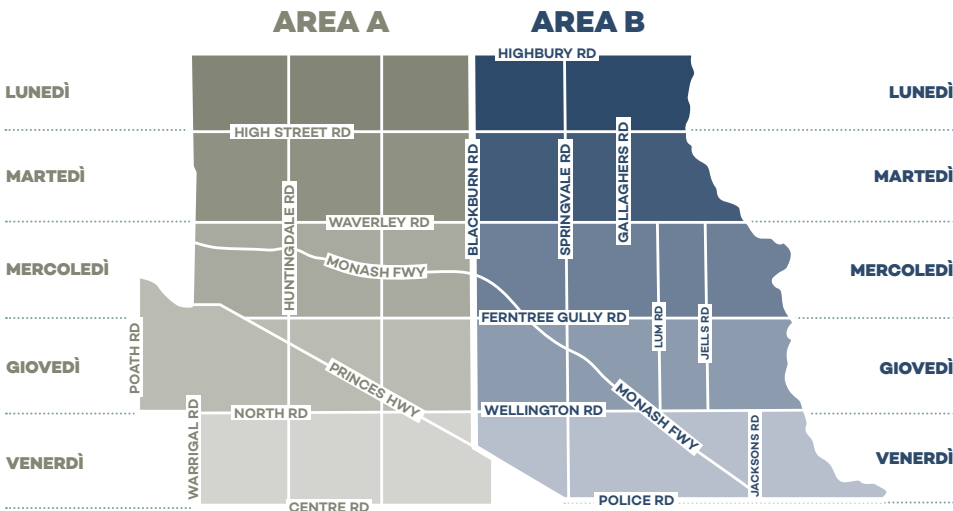

Raccolta Rifiuti

luglio 2024 - giugno 2025

Utilizzate la mappa per vedere se vi trovate nell' AREA A o Area B e il giorno in cui verranno ritirati i bidoni.

! Questo calendario dei rifiuti si applica alle abitazioni residenziali con bidoni individuali.

Controllate online i vostri giorni di raccolta dei bidoni

Inserite il vostro indirizzo sul nostro sito web per vedere le prossime date di ritiro dei bidoni:

www.monash.vic.gov.au/my-area

Problemi con i bidoni?