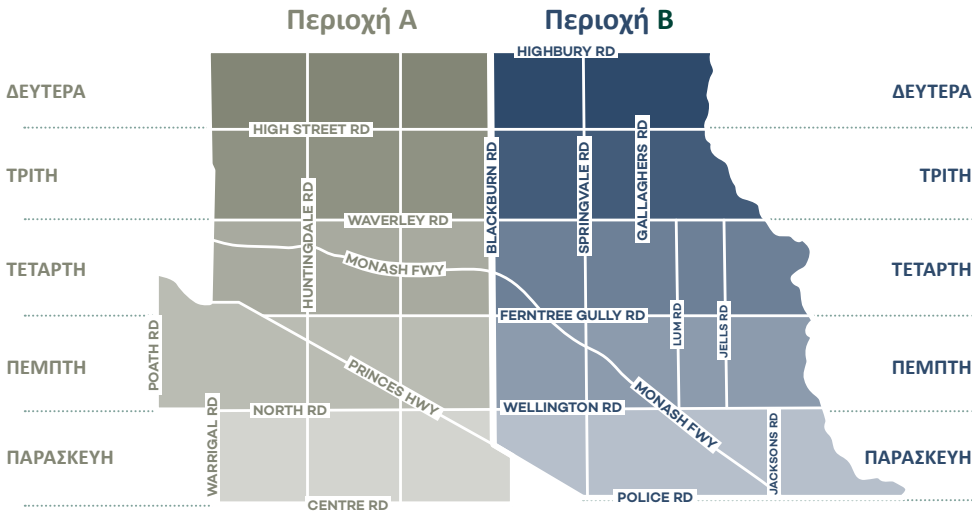

## Ιούλιος 2024 - Ιούνιος 2025

Χρησιμοποιήστε τον χάρτη για να δείτε αν βρίσκεστε στην **Περιοχή Α** ή στην **Περιοχή Β** και ποια ημέρα θα παραληφθούν οι κάδοι σας.

**!** Αυτό το ημερολόγιο απορριμμάτων ισχύει για κατοικίες με ατομικούς κάδους.

### Ελέγξτε τις ημέρες αποκομιδής των κάδων σας στο διαδίκτυο

Εισάγετε τη διεύθυνσή σας στον ιστότοπό μας για να δείτε τις επόμενες ημερομηνίες αποκομιδής των κάδων σας: [www.monash.vic.gov.au/my-area](http://www.monash.vic.gov.au/my-area)