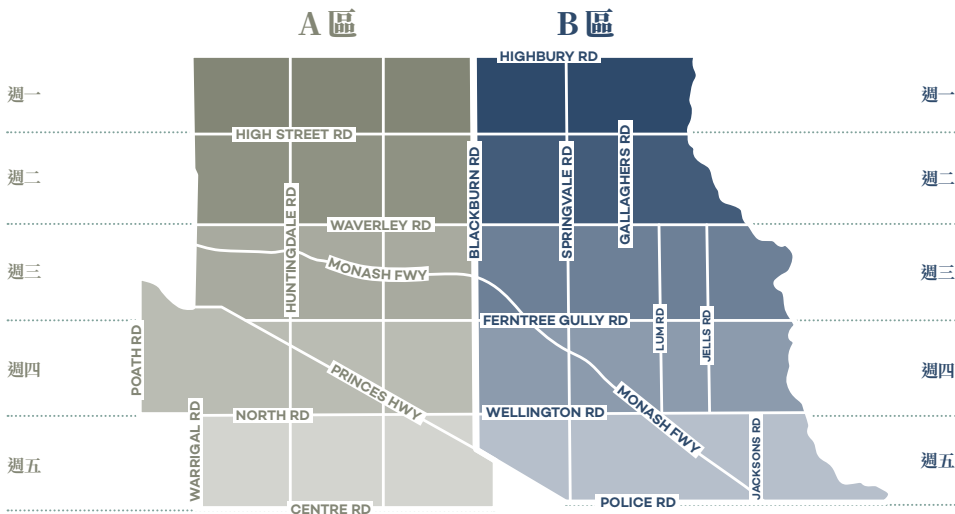

垃圾收集

2024年7月至2025年6月

請參考地圖確定你屬“A區”還是“B區”，以及垃圾收集日期。

! 此垃圾收集日曆適用於擁有單獨垃圾桶的住宅。

在線查看垃圾收集日期

在我們的網站上輸入你的住址，查看下一次垃圾收集日期：

www.monash.vic.gov.au/my-area

有垃圾桶的相關問題？