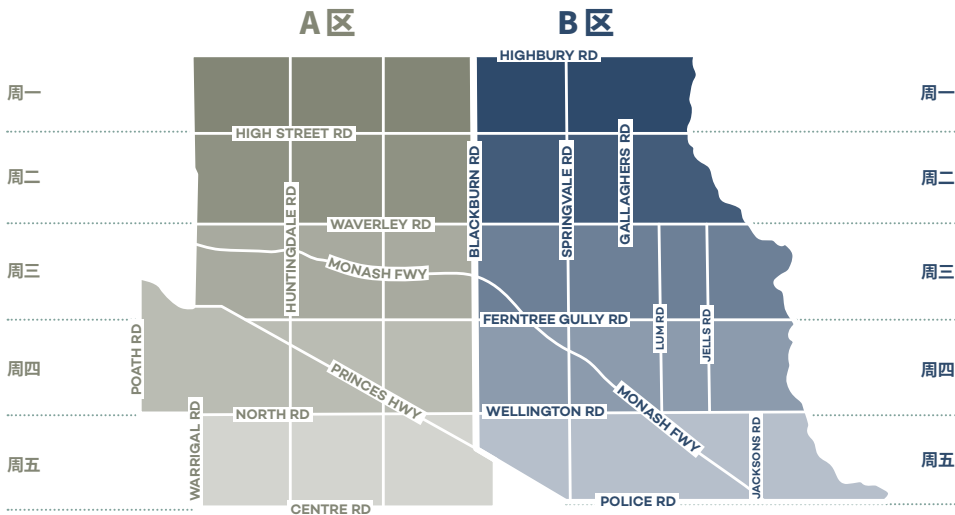

## 2024年7月至2025年6月

请参考地图确定你属于“A区”还是“B区”，以及垃圾收集日期。

**!** 此垃圾收集日历适用于拥有单独垃圾桶的住宅。