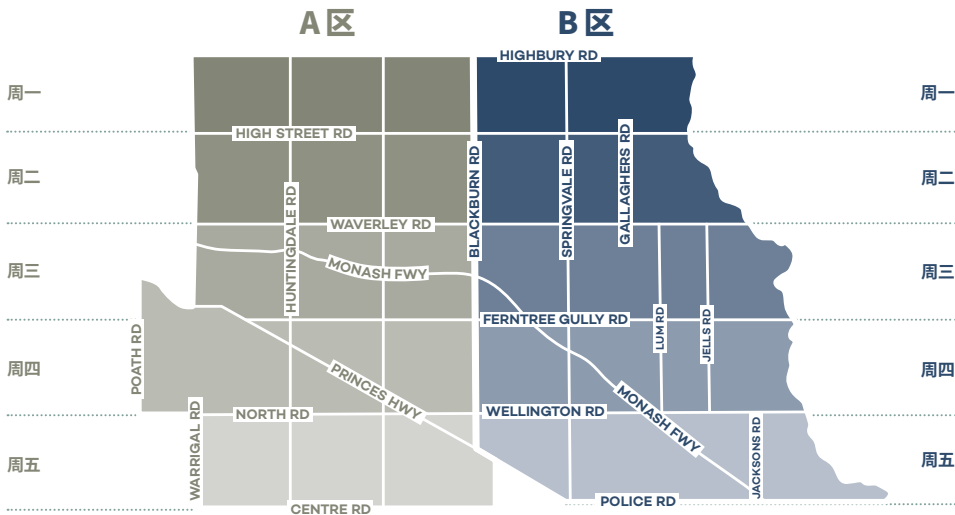

垃圾收集

2024年7月至2025年6月

请参考地图确定你属于“A区”还是“B区”，以及垃圾收集日期。

! 此垃圾收集日历适用于拥有单独垃圾桶的住宅。

在线查看垃圾收集日期

在我们的网站上输入你的住址，查看下一次垃圾收集日期：

www.monash.vic.gov.au/my-area

有垃圾桶的相关问题？